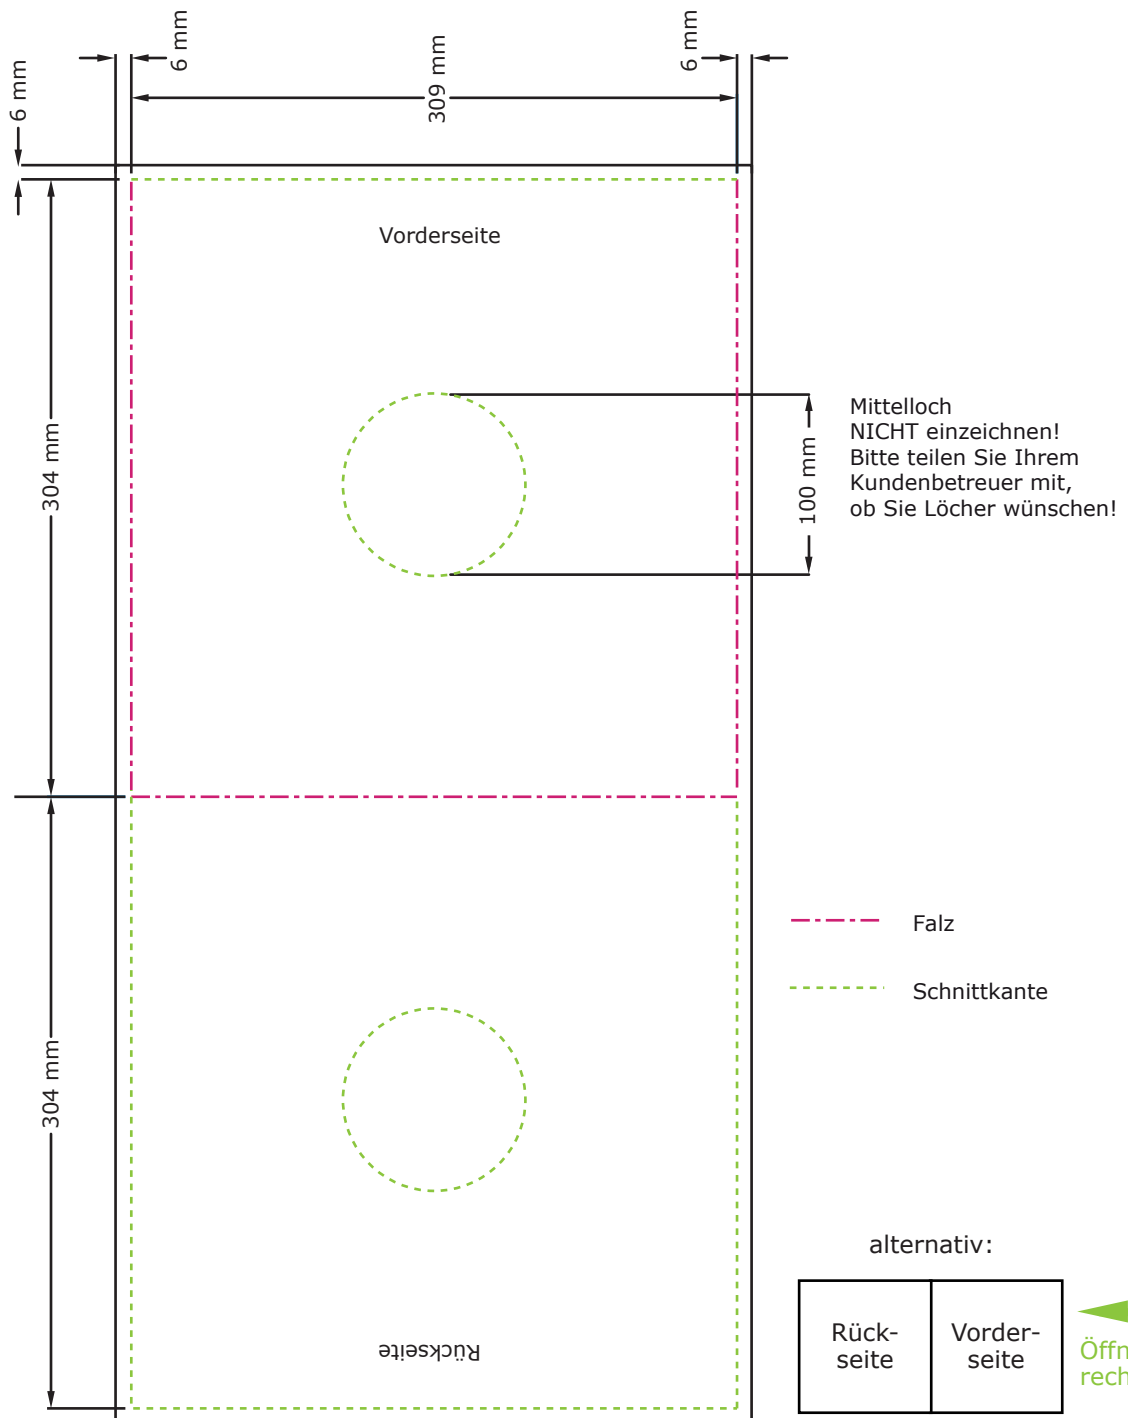

12 inch vinyl

Innenhülle (Öffnung oben)

Dateiformate: PDF, EPS, TIFF
 Auflösung: 300 dpi
 Beschnitt: Drucksachen werden immer ein paar mm größer angelegt, als sie später im Endformat sind, um nach dem Schneiden weiße Blitzer am Außenrand zu vermeiden. Legen Sie daher das Cover im Format 321 x 620 mm an.